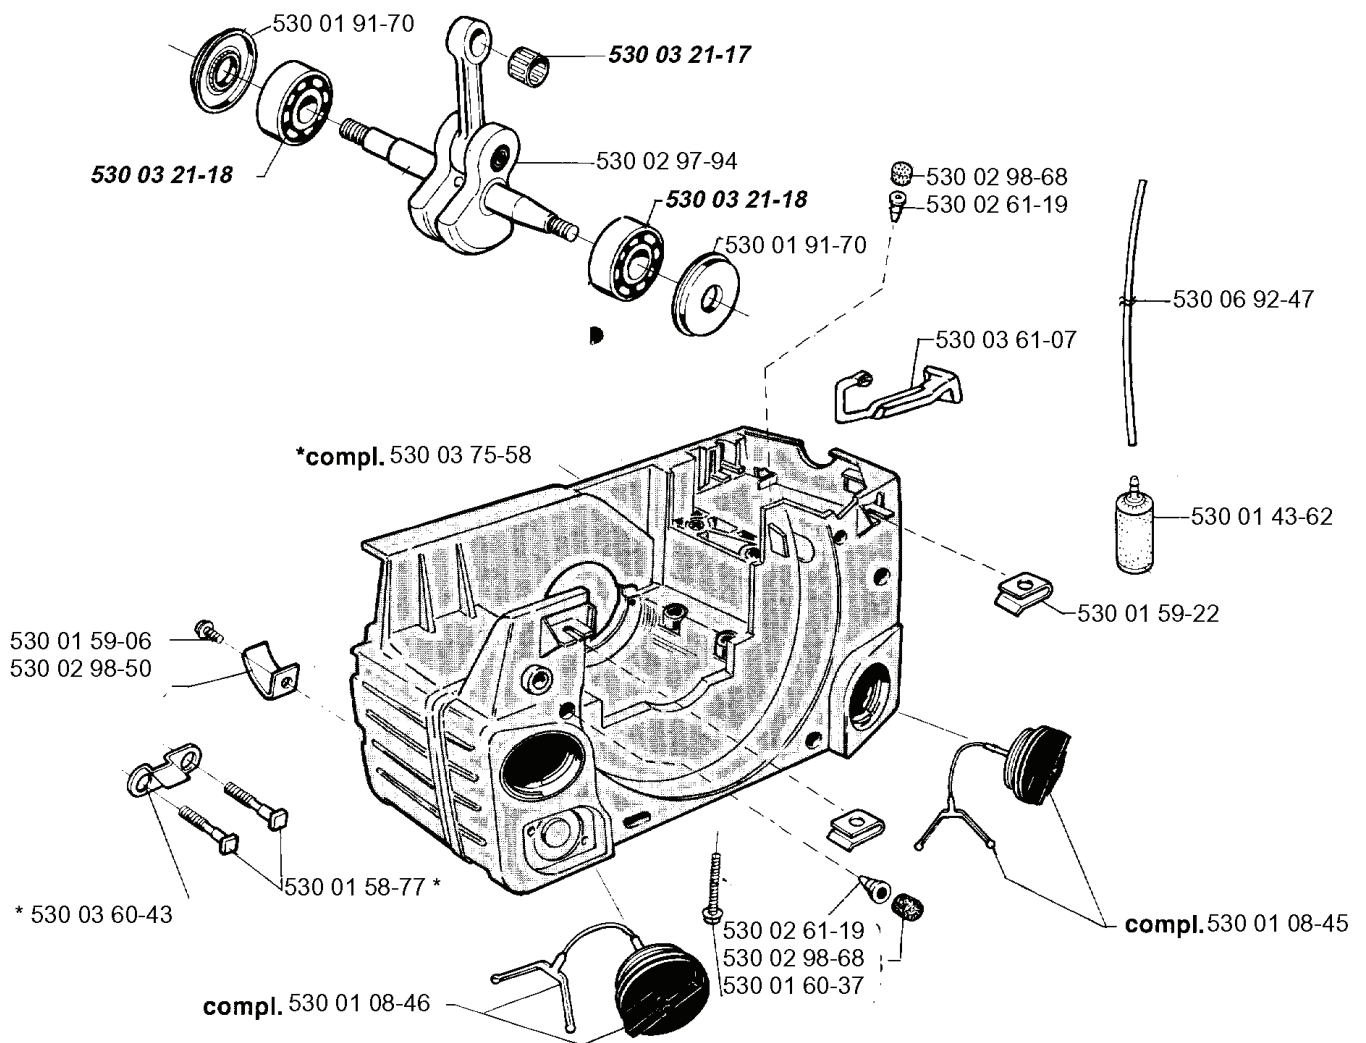

RESERVDELSKATALOG

: JONSERED

Reservdelslista

RESERVDELSLISTA

D

**compl. 530 06 94-16

REF.	ART. NR	ARTIKELBESKRIVNING	ANMÄRKNING	KIT
530 01 59-05	530015905	SCREW		1
530 03 83-27	530038327	HANDTAG		1
530 01 59-84	530015984	BULT		1
530 03 61-42	530036142	HYLSA		1
530 03 89-85	530038985	FJÄDER		1
530 01 51-23	530015123	BRICKA		1
530 03 61-01	530036101	PLATTA		1
530 01 56-29	530015629	BRICKA		1
530 01 59-52	530015952	SCREW		1
530 03 61-13	530036113	SPÄNNBAND		1
530 01 60-43	530016043	BULT		1
530 03 61-03	530036103	NÄT	FF.	1
530 03 78-13	530037813	FLAME PROTECTION		1
530 03 72-48	530037248	LUDDÄMPARE		1
530 03 72-49	530037249	LUDDÄMPARE		1
530 01 59-02	530015902	SCREW		1
530 02 98-34	530029834	BARREL		1
530 01 91-74	530019174	TÄTNING		1
530 04 78-55	530047855	PLATTA		1
530 01 44-10	530014410	OLJEPUMP		1
530 01 58-96	530015896	SCREW		1
530 02 98-38	530029838	KOLV		1
530 02 98-33	530029833	PUMP		1
530 03 70-57	530037057	OIL PICK-UP		1
530 03 78-21	530037821	FILTER		1
530 03 01-89	530030189	PLUGG		1
530 03 76-40	530037640	PLATTA		1
530 01 92-05	530019205	PACKNING		1
530 06 94-16	530069416	LUDDÄMPARE		1

E

REF.	ART. NR	ARTIKELBESKRIVNING	ANMÄRKNING	KIT
530 01 91-70	530019170	TÄTNING		1
530 03 21-18	530032118	KULLAGER		1
530 01 59-06	530015906	SCREW		1
530 02 98-50	530029850	KEDJEFÅNGARE		1
530 03 60-43	530036043	STÖD		1
530 01 08-46	530010846	OIL TANK CAP		1
530 01 58-77	530015877	BULT		1
530 03 75-58	530037558	VEVHUS		1
530 03 21-17	530032117	NÅLLAGER		1
530 02 97-94	530029794	VEVAXEL		1
530 02 61-19	530026119	VENTIL		1
530 02 98-68	530029868	PLUGG		1
530 01 60-37	530016037	SCREW		1
530 01 08-45	530010845	NAVKAPSEL		1
530 01 59-22	530015922	MUTTER		1
530 01 43-62	530014362	FILTER		1
530 06 92-47	530069247	SLANG		1
530 03 61-07	530036107	CHOKEREGGLAGE		1