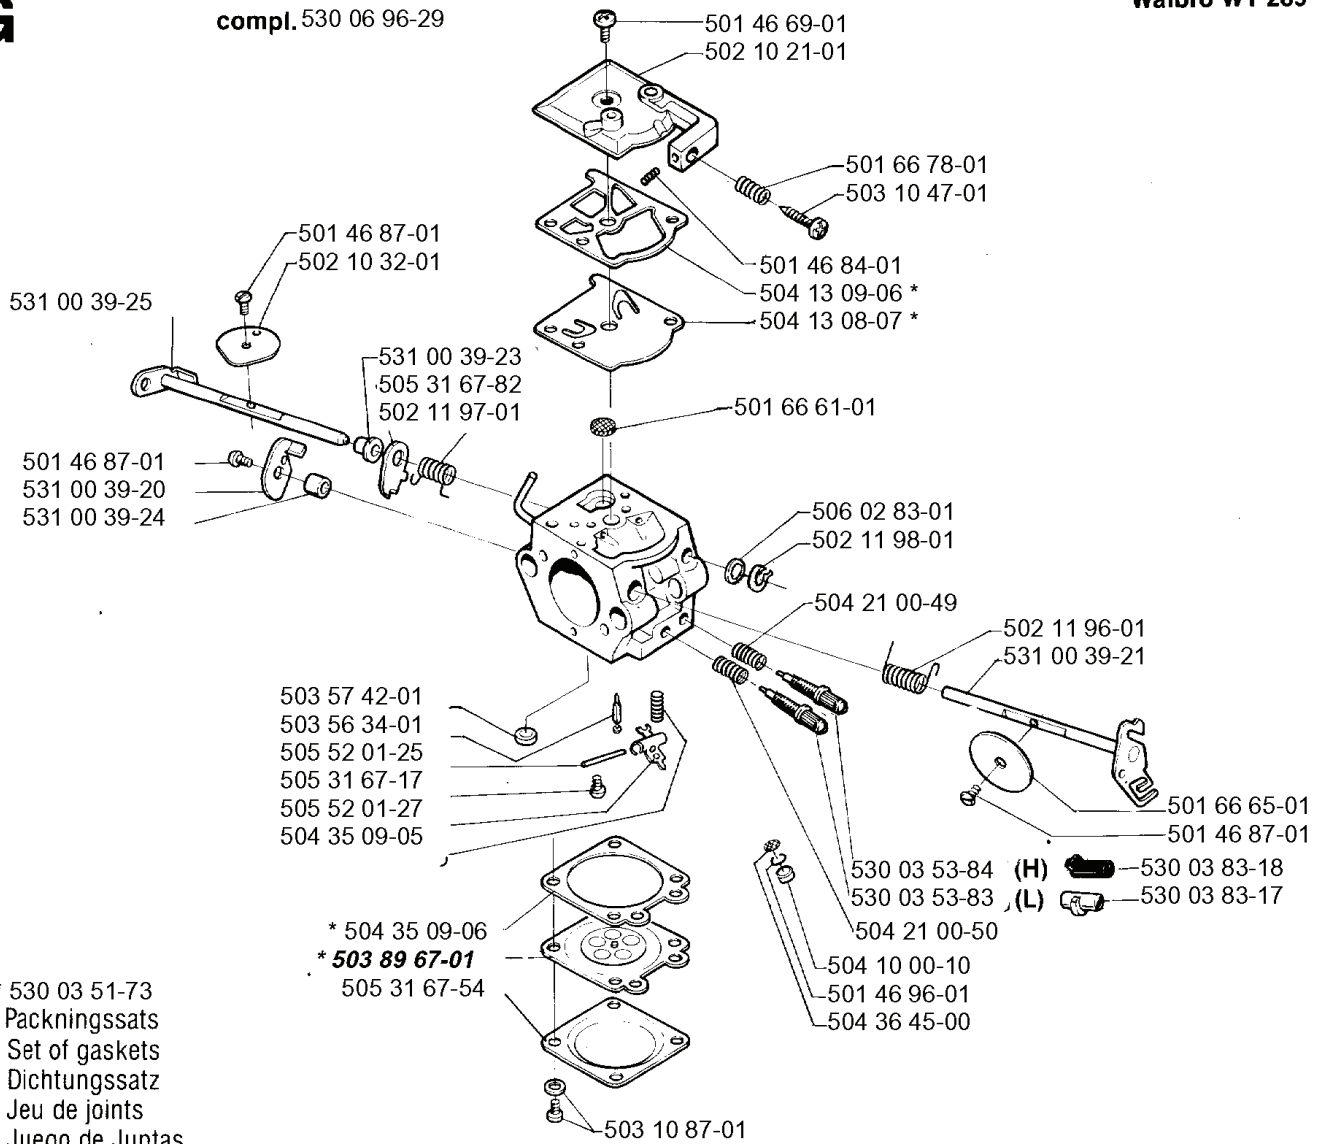

G

compl. 530 06 96-29

Walbro WT 289

* 530 03 51-73
Packningssats
Set of gaskets
Dichtungssatz
Jeu de joints
Juego de Juntas