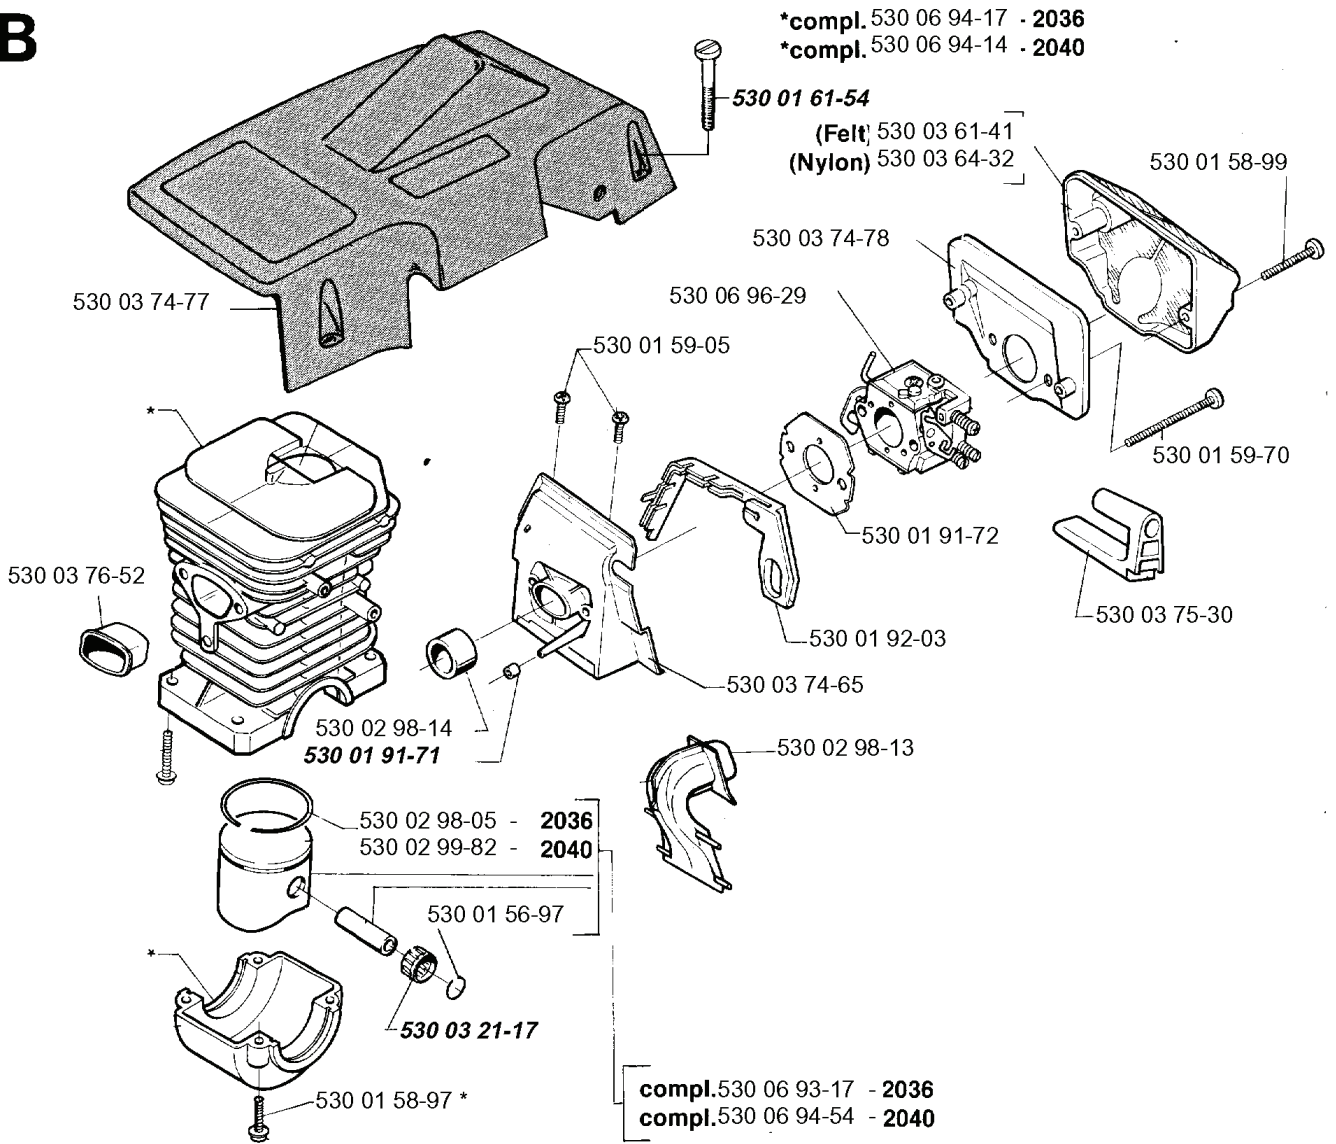

E

REF.	ART. NR	ARTIKELBESKRIVNING	ANMÄRKNING	KIT
530 01 91-70	530019170	TÄTNING		1
530 03 21-18	530032118	KULLAGER		1
530 01 59-06	530015906	SCREW		1
530 02 98-50	530029850	KEDJEFÅNGARE		1
530 03 60-43	530036043	STÖD		1
530 01 08-46	530010846	OIL TANK CAP		1
530 01 58-77	530015877	BULT		1
530 03 75-58	530037558	VEVHUS		1
530 03 21-17	530032117	NÅLLAGER		1
530 02 97-94	530029794	VEVAXEL		1
530 02 61-19	530026119	VENTIL		1
530 02 98-68	530029868	PLUGG		1
530 01 60-37	530016037	SCREW		1
530 01 08-45	530010845	NAVKAPSEL		1
530 01 59-22	530015922	MUTTER		1
530 01 43-62	530014362	FILTER		1
530 06 92-47	530069247	SLANG		1
530 03 61-07	530036107	CHOKEREGGLAGE		1

H

530 03 66-04

530 03 66-05

530 03 66-06

530 03 66-10

501 69 17-01

REF.	ART. NR	ARTIKELBESKRIVNING	ANMÄRKNING	KIT
530 03 66-04	530036604	DEKAL		1
530 03 66-05	530036605	DEKAL		1
530 03 66-06	530036606	DEKAL		1
530 03 66-10	530036610	DEKAL		1
501 69 17-01	501691701	KOMBINYCKEL		1

B

REF.	ART. NR	ARTIKELBESKRIVNING	ANMÄRKNING	KIT
530 03 74-77	530037477	KÅPA		1
530 03 76-52	530037652	DEFLEKTOR		1
530 02 98-14	530029814	RÖR		1
530 01 91-71	530019171	IMPULSE SEAL		1
530 02 98-05	530029805	KOLVRING	2036	1
530 02 99-82	530029982	KOLVRING	2040	1
530 01 56-97	530015697	LOCKING RING		1
530 03 21-17	530032117	NÅLLAGER		1
530 01 58-97	530015897	SCREW		1
530 06 94-54	530069454	KOLV	2040	1
530 06 93-17	530069317	KOLV KPL	2036	1
530 02 98-13	530029813	JET		1
530 03 74-65	530037465	ADAPTER		1
530 01 92-03	530019203	TÄTNING		1
530 01 91-72	530019172	PACKNING		1
530 01 59-05	530015905	SCREW		1
530 06 96-29	530069629	FÖRGASARE		1
530 03 74-78	530037478	HÅLLARE		1
530 03 64-32	530036432	LUFTFILTER	NYLON	1
530 03 61-41	530036141	LUFTFILTER	FELT	1
530 01 61-54	530016154	SCREW		1
530 06 94-14	530069414	CYLINDER/CRANKCASE	2040	1
530 06 94-17	530069417	CYLINDER/CRANKCASE	2036	1
530 01 58-99	530015899	SCREW		1
530 01 59-70	530015970	SCREW		1
530 03 75-30	530037530	STYRNING		1