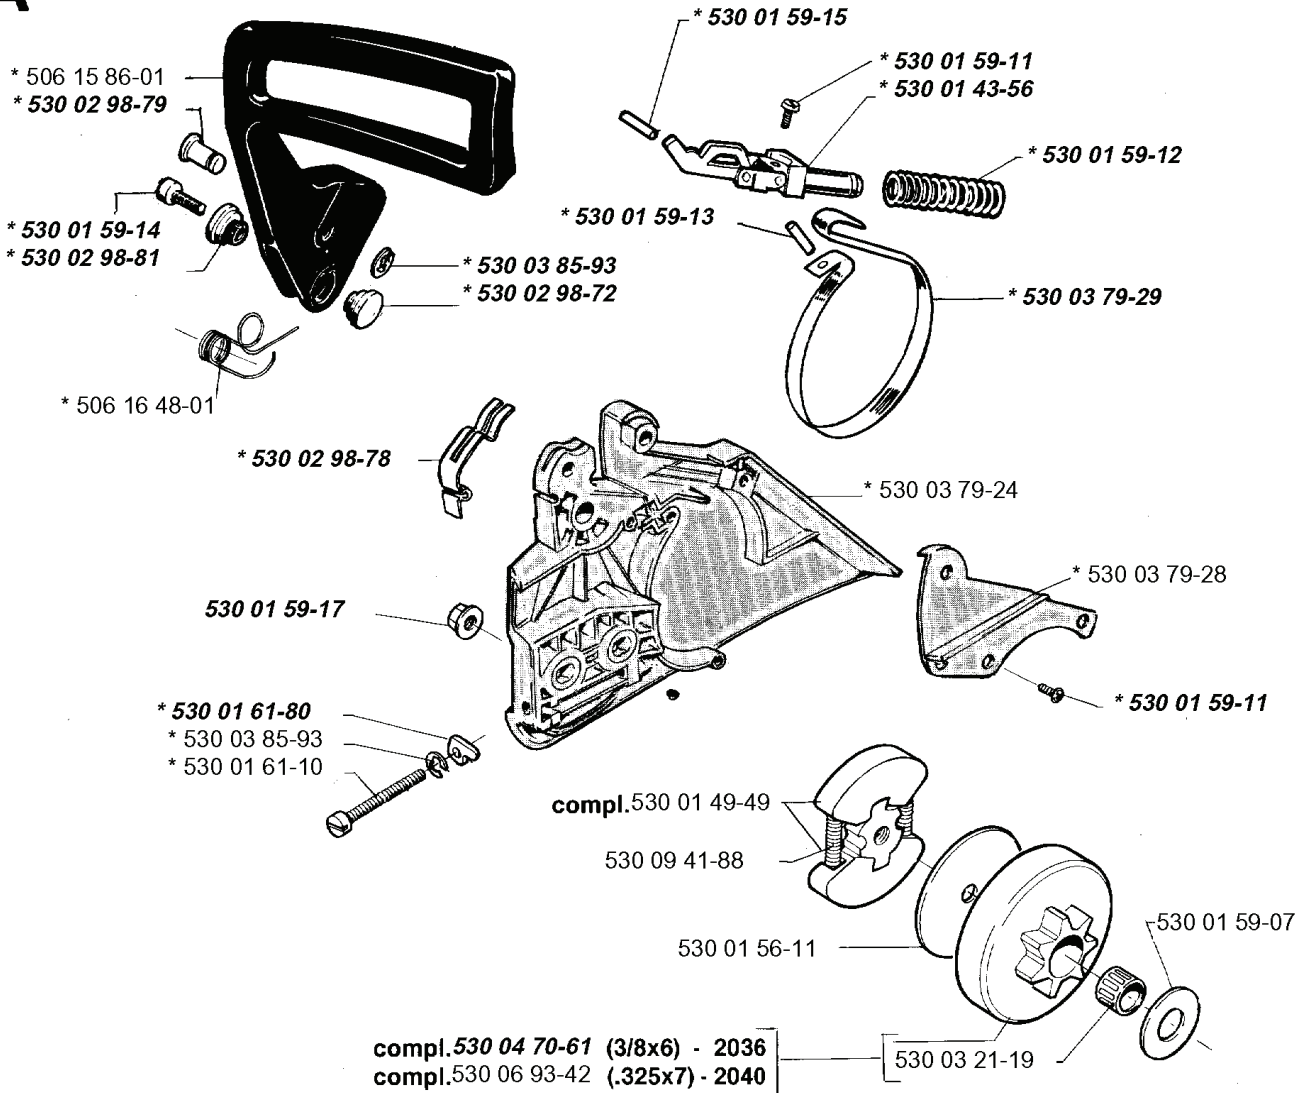

A

' compl. 530 04 70-81