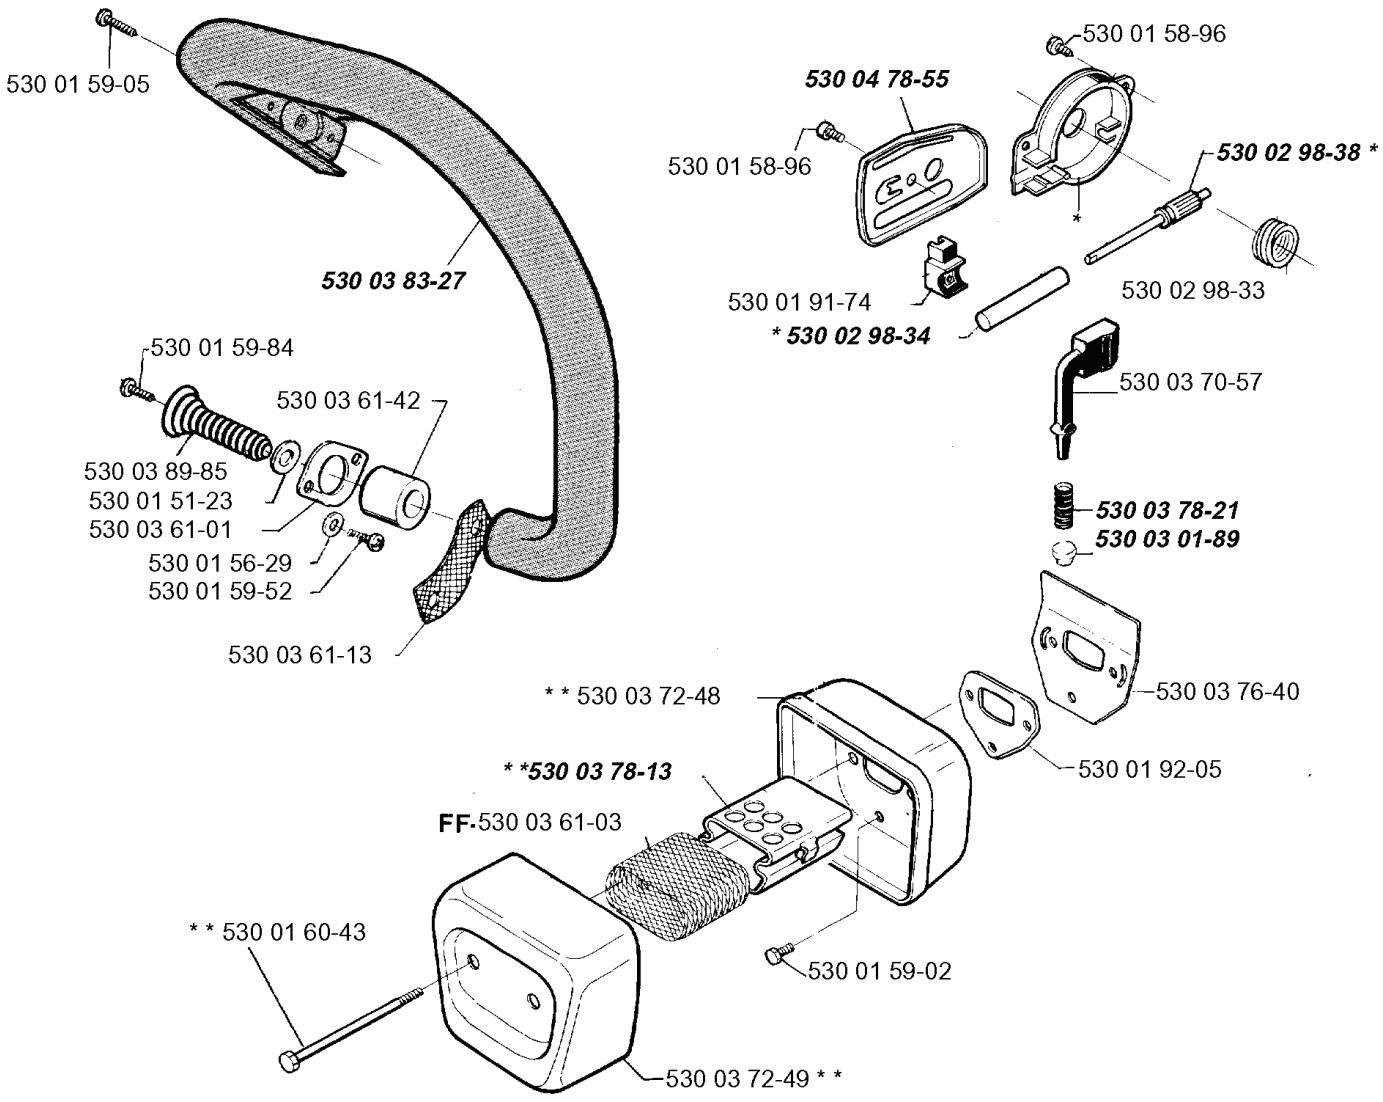

RESERVDELSKATALOG

: JONSERED

Reservdelslista

RESERVDELSLISTA

D

**compl. 530 06 94-16

REF.	ART. NR	ARTIKELBESKRIVNING	ANMÄRKNING	KIT
530 01 59-05	530015905	SCREW		1
530 03 83-27	530038327	HANDTAG		1
530 01 59-84	530015984	BULT		1
530 03 61-42	530036142	HYLSA		1
530 03 89-85	530038985	FJÄDER		1
530 01 51-23	530015123	BRICKA		1
530 03 61-01	530036101	PLATTA		1
530 01 56-29	530015629	BRICKA		1
530 01 59-52	530015952	SCREW		1
530 03 61-13	530036113	SPÄNNBAND		1
530 01 60-43	530016043	BULT		1
530 03 61-03	530036103	NÄT	FF.	1
530 03 78-13	530037813	FLAME PROTECTION		1
530 03 72-48	530037248	LUDDÄMPARE		1
530 03 72-49	530037249	LUDDÄMPARE		1
530 01 59-02	530015902	SCREW		1
530 02 98-34	530029834	BARREL		1
530 01 91-74	530019174	TÄTNING		1
530 04 78-55	530047855	PLATTA		1
530 01 44-10	530014410	OLJEPUMP		1
530 01 58-96	530015896	SCREW		1
530 02 98-38	530029838	KOLV		1
530 02 98-33	530029833	PUMP		1
530 03 70-57	530037057	OIL PICK-UP		1
530 03 78-21	530037821	FILTER		1
530 03 01-89	530030189	PLUGG		1
530 03 76-40	530037640	PLATTA		1
530 01 92-05	530019205	PACKNING		1
530 06 94-16	530069416	LUDDÄMPARE		1

E

REF.	ART. NR	ARTIKELBESKRIVNING	ANMÄRKNING	KIT
530 01 91-70	530019170	TÄTNING		1
530 03 21-18	530032118	KULLAGER		1
530 01 59-06	530015906	SCREW		1
530 02 98-50	530029850	KEDJEFÅNGARE		1
530 03 60-43	530036043	STÖD		1
530 01 08-46	530010846	OIL TANK CAP		1
530 01 58-77	530015877	BULT		1
530 03 75-58	530037558	VEVHUS		1
530 03 21-17	530032117	NÅLLAGER		1
530 02 97-94	530029794	VEVAXEL		1
530 02 61-19	530026119	VENTIL		1
530 02 98-68	530029868	PLUGG		1
530 01 60-37	530016037	SCREW		1
530 01 08-45	530010845	NAVKAPSEL		1
530 01 59-22	530015922	MUTTER		1
530 01 43-62	530014362	FILTER		1
530 06 92-47	530069247	SLANG		1
530 03 61-07	530036107	CHOKEREGGLAGE		1