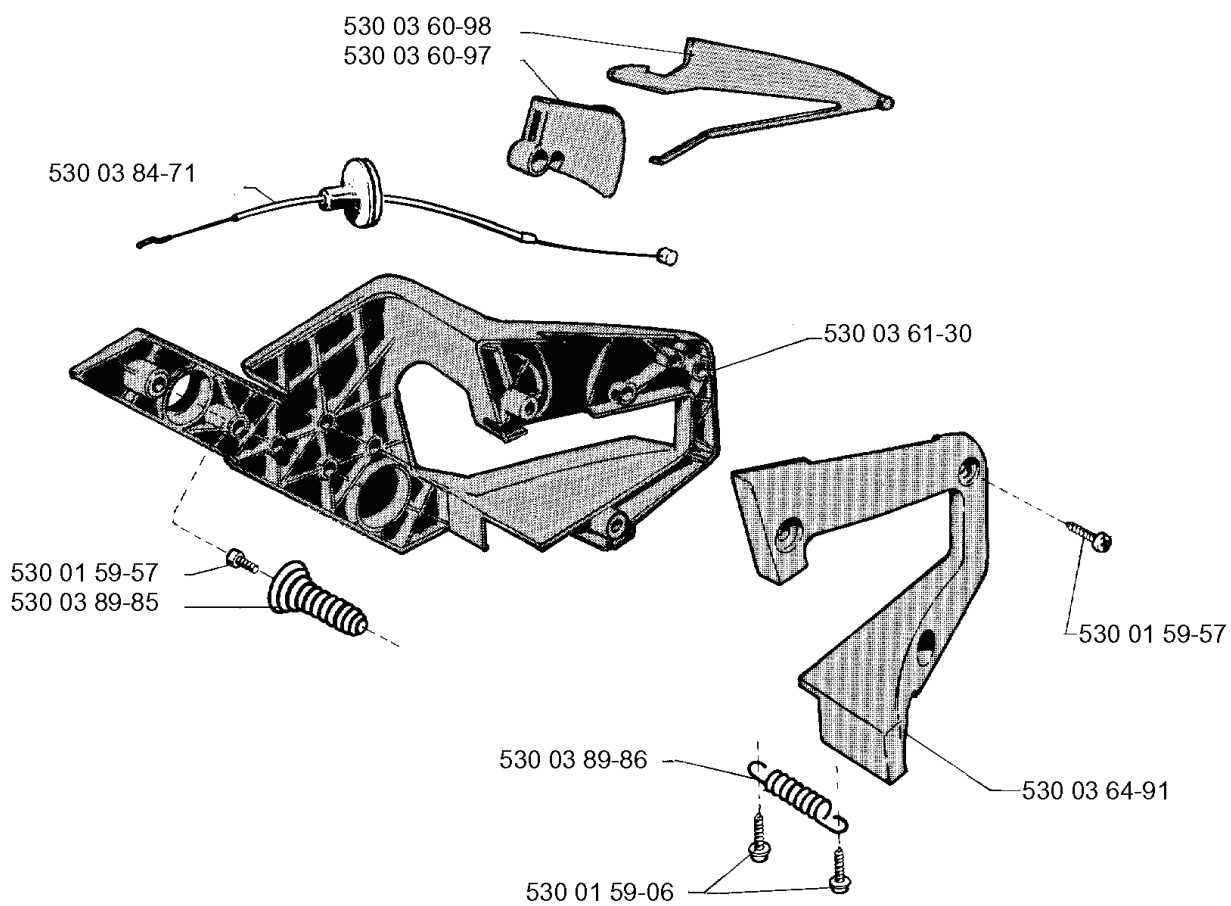

A

' compl. 530 04 70-81

REF.	ART. NR	ARTIKELBESKRIVNING	ANMÄRKNING	KIT
506 15 86-01	506158601	KASTSKYDD		1
530 02 98-79	530029879	SCREW		1
530 01 59-14	530015914	SCREW		1
530 02 98-81	530029881	AXELTAPP		1
506 16 48-01	506164801	LÄGESFJÄDER		1
530 02 98-78	530029878	FJÄDER		1
530 01 59-17	530015917	MUTTER		1
530 01 61-80	530016180	SPÄNNARE		1
530 01 61-10	530016110	SCREW		1
530 04 70-61	530047061	KOPPLINGSTRUMMA KPL	(3/8X6) - 2036	1
530 06 93-42	530069342	KOPPLINGSTRUMMA	(.325X7)-2040	1
530 09 41-88	530094188	FJÄDER		1
530 01 49-49	530014949	KOPPLING		1
530 02 98-72	530029872	AXELTAPP		1
530 03 85-93	530038593	HÅLLARE		1
530 04 70-81	530047081	KEDJEBROMS		1
530 01 59-13	530015913	PENNOR		1
530 01 56-11	530015611	BRICKA		1
530 03 21-19	530032119	BUSHING		1
530 01 59-07	530015907	BRICKA		1
530 01 59-11	530015911	SCREW		1
530 03 79-28	530037928	KÅPA		1
530 03 79-24	530037924	KÅPA		1
530 03 79-29	530037929	BROMSBAND		1
530 01 59-12	530015912	FJÄDER		1
530 01 43-56	530014356	LED		1
530 01 59-15	530015915	SCREW		1

I

530 01 59-06

compl. 530 01 44-69

13"- 16" 501 83 44-02

501 45 74-02
530 03 21-19

compl. 530 06 93-16 (.325x7)

REF.	ART. NR	ARTIKELBESKRIVNING	ANMÄRKNING	KIT
530 01 59-06	530015906	SCREW		1
530 01 44-69	530014469	FELLING DOG		1
501 45 74-02	501457402	RIM		1
530 03 21-19	530032119	BUSHING		1
530 06 93-16	530069316	KOPPLINGSTRUMMA	.325X7	1
501 83 44-02	501834402	BAR COVER	13	1

C

REF.	ART. NR	ARTIKELBESKRIVNING	ANMÄRKNING	KIT
530 03 84-71	530038471	THROTTLE WIRE		1
530 03 89-85	530038985	FJÄDER		1
530 03 60-97	530036097	THROTTLE TRIGGER		1
530 03 60-98	530036098	THROTTLE LOCK		1
530 03 89-86	530038986	FJÄDER		1
530 01 59-06	530015906	SCREW		1
530 03 64-91	530036491	HANDTAG		1
530 01 59-57	530015957	SCREW		1
530 03 61-30	530036130	HANDTAG		1